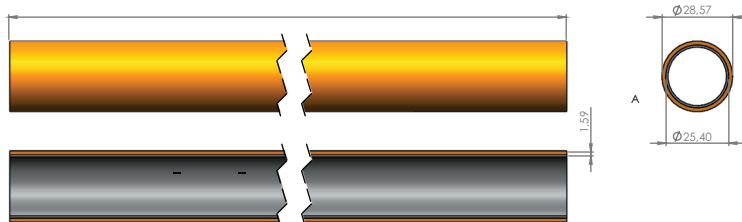

COM ROSCA

SEM ROSCA

TUBOS DIVERSOS

TUBO DE AÇO REVESTIDO EM PEAD

Os tubos de aço revestidos trazem a função de proteger os tubos contra oxidação. Ideal para automação industrial.

CONSULTE OUTROS DIÂMETROS

EXTINTORES