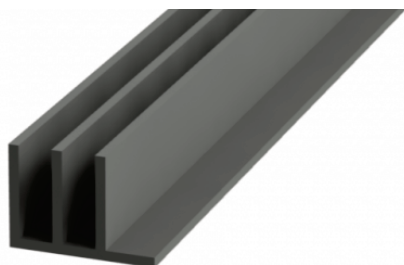

CORREDIÇA PARA VIDRO COM ABA