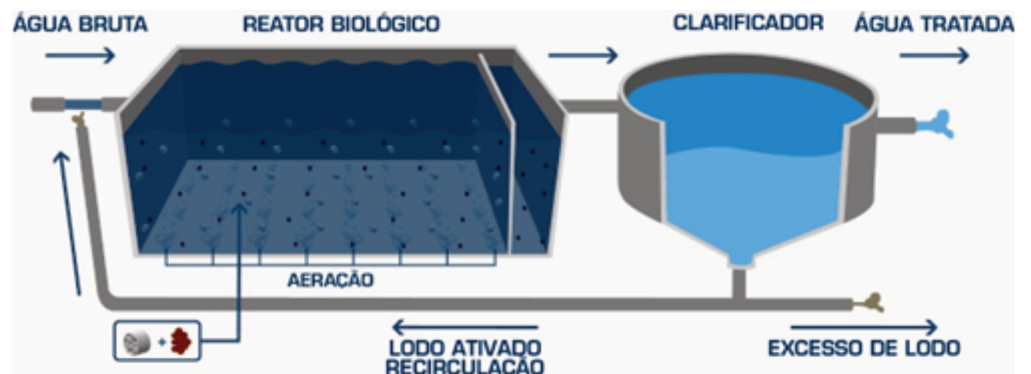

CORREDIÇA PARA VIDRO SEM ABA

PUXADOR GAVETA ARMÁRIO

CORREDIÇA PARA VIDRO COM ABA

CORREDIÇA U

PERFIS MÓVEIS

TRILHO GUARDA ROUPAS
MOD. 01

TRILHO GUARDA ROUPAS
MOD. 02

BIO MÍDIA – MBBR

Aplicações: ETE - Estações de Tratamento de Efluentes Industriais

LIMPEZA E HIGIENE

Acessórios para produtos de limpeza e higiene

CONJUNTO COLETOR PARA COPOS DE ÁGUA / CAFÉ DESCARTÁVEIS

BASE PARA COLETOR DE COPOS