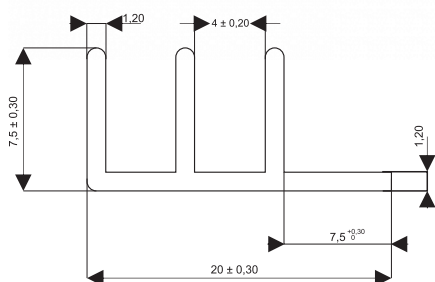

CORREDIÇA PARA VIDRO COM ABA