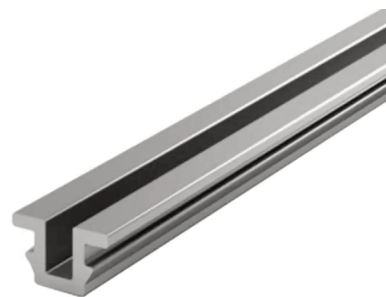

COM ROSCA

SEM ROSCA

TUBOS DIVERSOS

TUBO DE AÇO REVESTIDO EM PEAD

Os tubos de aço revestidos trazem a função de proteger os tubos contra oxidação. Ideal para automação industrial.

CONSULTE OUTROS DIÂMETROS

EXTINTORES

PERFIL H 16mm

PERFIL H 30mm

TUBO PÉ ARMÁRIO

PERFIS MÓVEIS

- Trilhos e corrediças de alta qualidade e durabilidade, fabricados em Poliestireno de Alto Impacto (PSAI), consulte mais opções com um dos nossos representantes.

CORREDIÇA PARA VIDRO SEM ABA

PUXADOR GAVETA ARMÁRIO

CORREDIÇA PARA VIDRO COM ABA

CORREDIÇA U

PERFIS MÓVEIS

TRILHO GUARDA ROUPAS
MOD. 01

TRILHO GUARDA ROUPAS
MOD. 02

BIO MÍDIA – MBBR