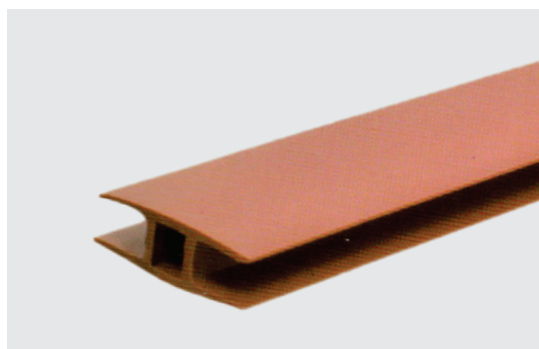

PERFIL H 30mm