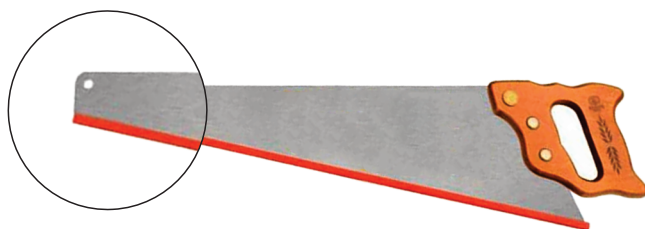

CRISTAL

VERDE OU
LARANJA

Disponíveis em:

- 1/2"

PERFIL DE PROTEÇÃO DE LÂMINAS

Proteção para serras, serrotes e enchadas.

Fabricadas em PE (Polietileno)

CONSULTE DIMENSÕES E CORES DISPONÍVEIS