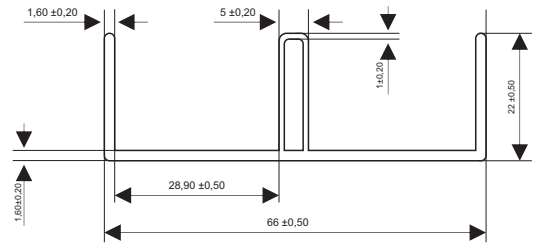

CORREDIÇA PARA VIDRO SEM ABA

PUXADOR GAVETA ARMÁRIO

CORREDIÇA PARA VIDRO COM ABA

CORREDIÇA U

PERFIS MÓVEIS

TRILHO GUARDA ROUPAS
MOD. 01

TRILHO GUARDA ROUPAS
MOD. 02

BIO MÍDIA – MBBR