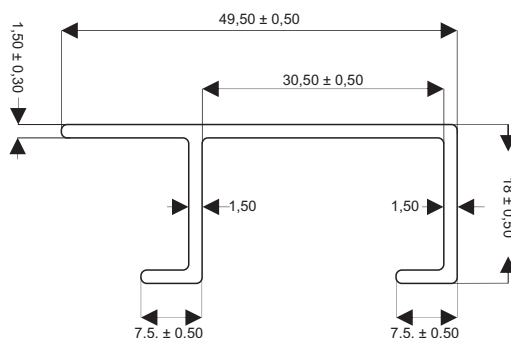

PUXADOR GAVETA ARMÁRIO