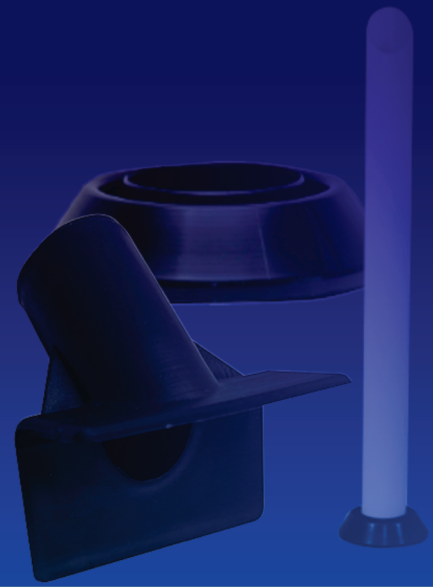

LIMPEZA E HIGIENE

Acessórios para produtos de limpeza e higiene