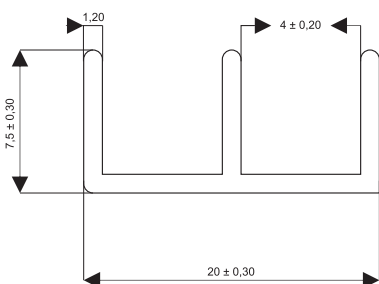

PERFIS MÓVEIS

- Trilhos e corrediças de alta qualidade e durabilidade, fabricados em Poliestireno de Alto Impacto (PSAI), consulte mais opções com um dos nossos representantes.

CORREDIÇA PARA VIDRO SEM ABA